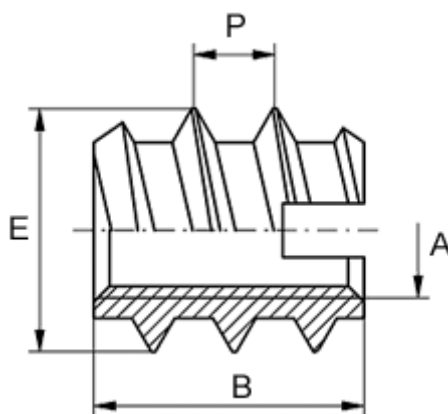

Varenummer: 12309000040800  
Beskrivelse: KLEE-coil 309 000 040.800  
M4 Messing

## Mål

Anbefalet huldia. blødt træ (højst)	= 5.1
Anbefalet huldia. plast/hårdt træ	= 5,2 til 5,3
Gevindstigning P	= 2.5
Indvendigt gevind A	= M4
Længde B	= 10
Min. huldybde	= 13
Udvendigt gevind E	= 7.0